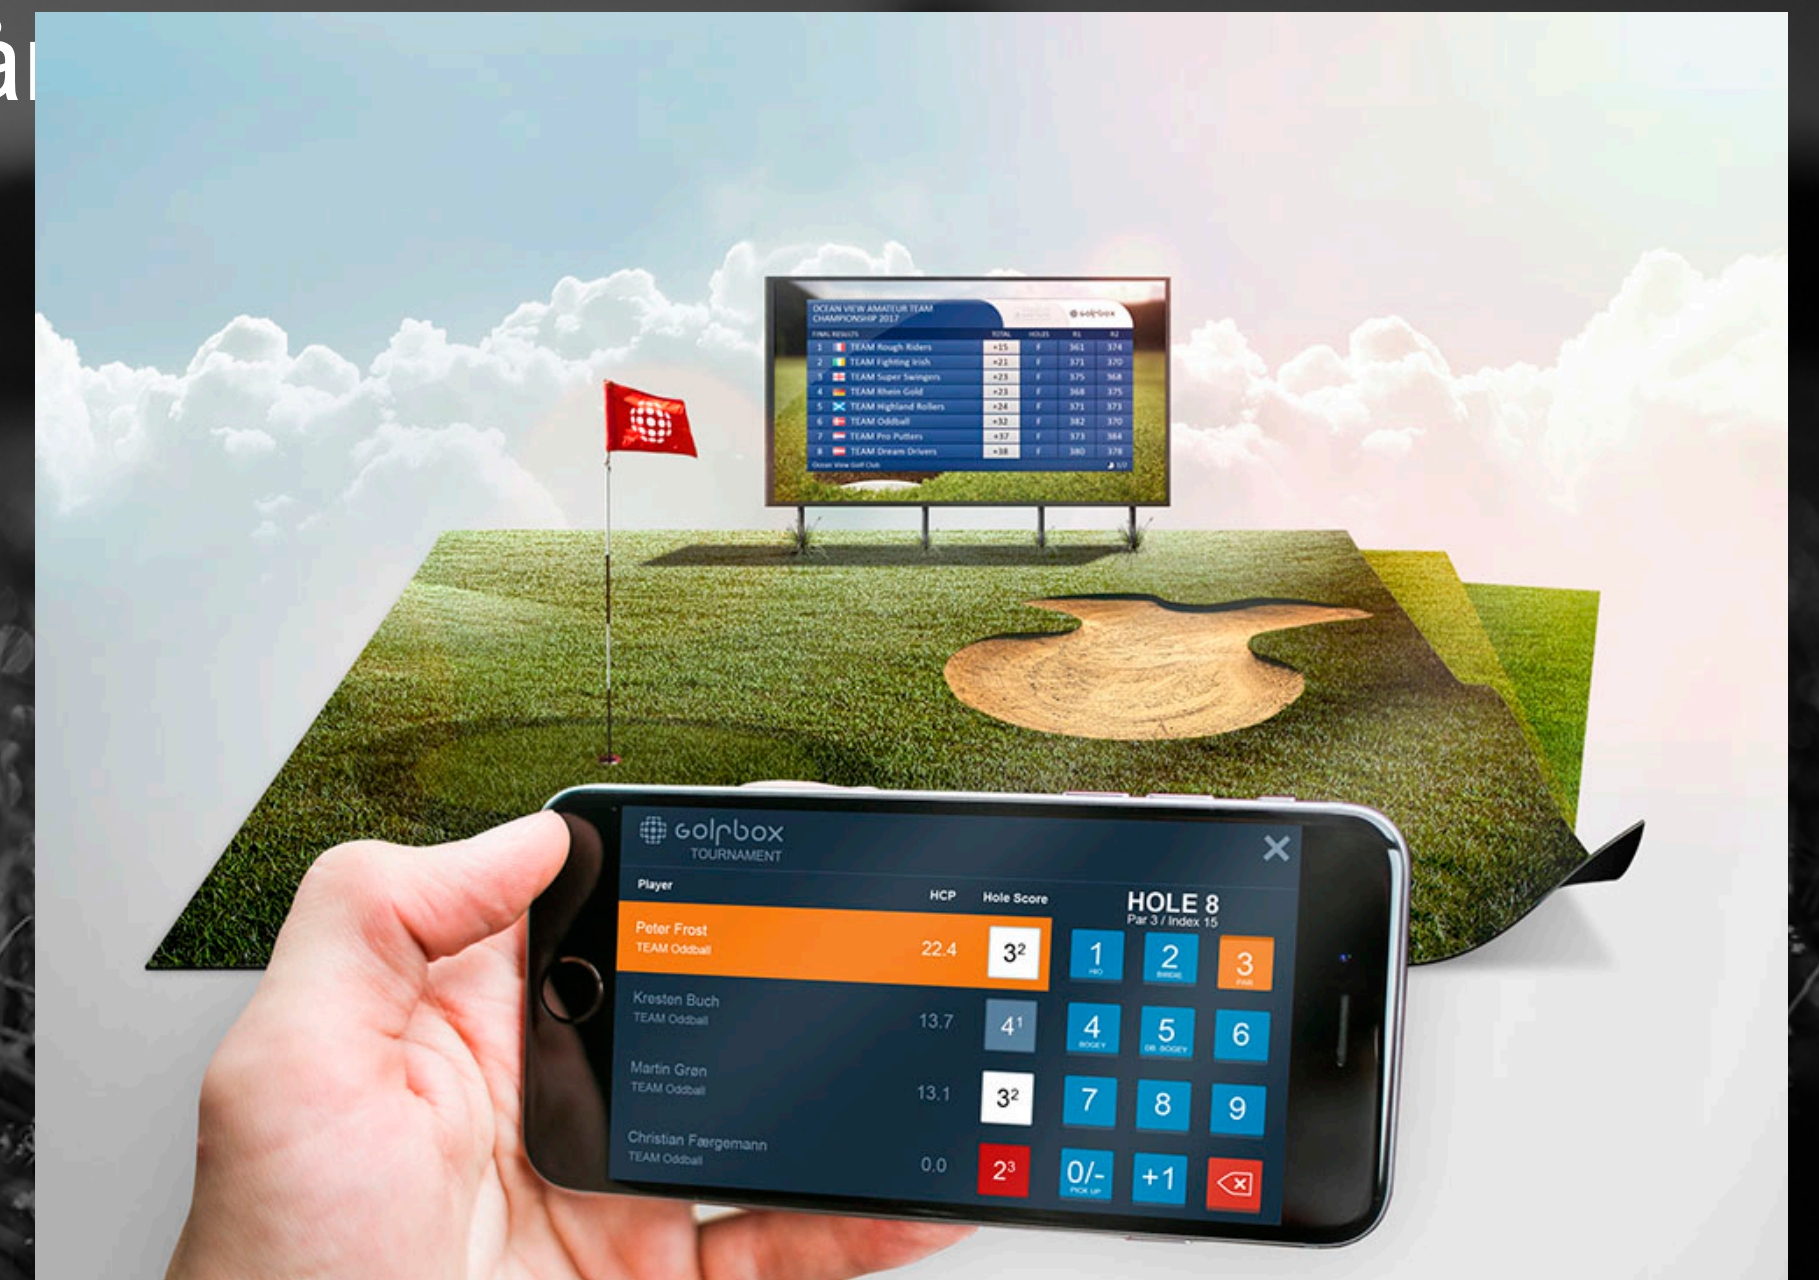

Ny avtale med GolfBox

- Hvorfor GolfBox?

GOLFBOX 
AN MSL COMPANY

Generelt om ny avtale

- En femårig avtale med opsjon på ytterligere fem år
- Exitmuligheter (12 måneder)
- Avtalen omfatter lisens til alle moduler i GolfBox
- Klubbene får ett kontaktpunkt - NGF.
- NGF har ansvaret for kurs og utdanning i Norge.
- Klubbene tilbys norskspråklig support
- API (integrasjon med tredjepartsløsninger)
- Økonomi