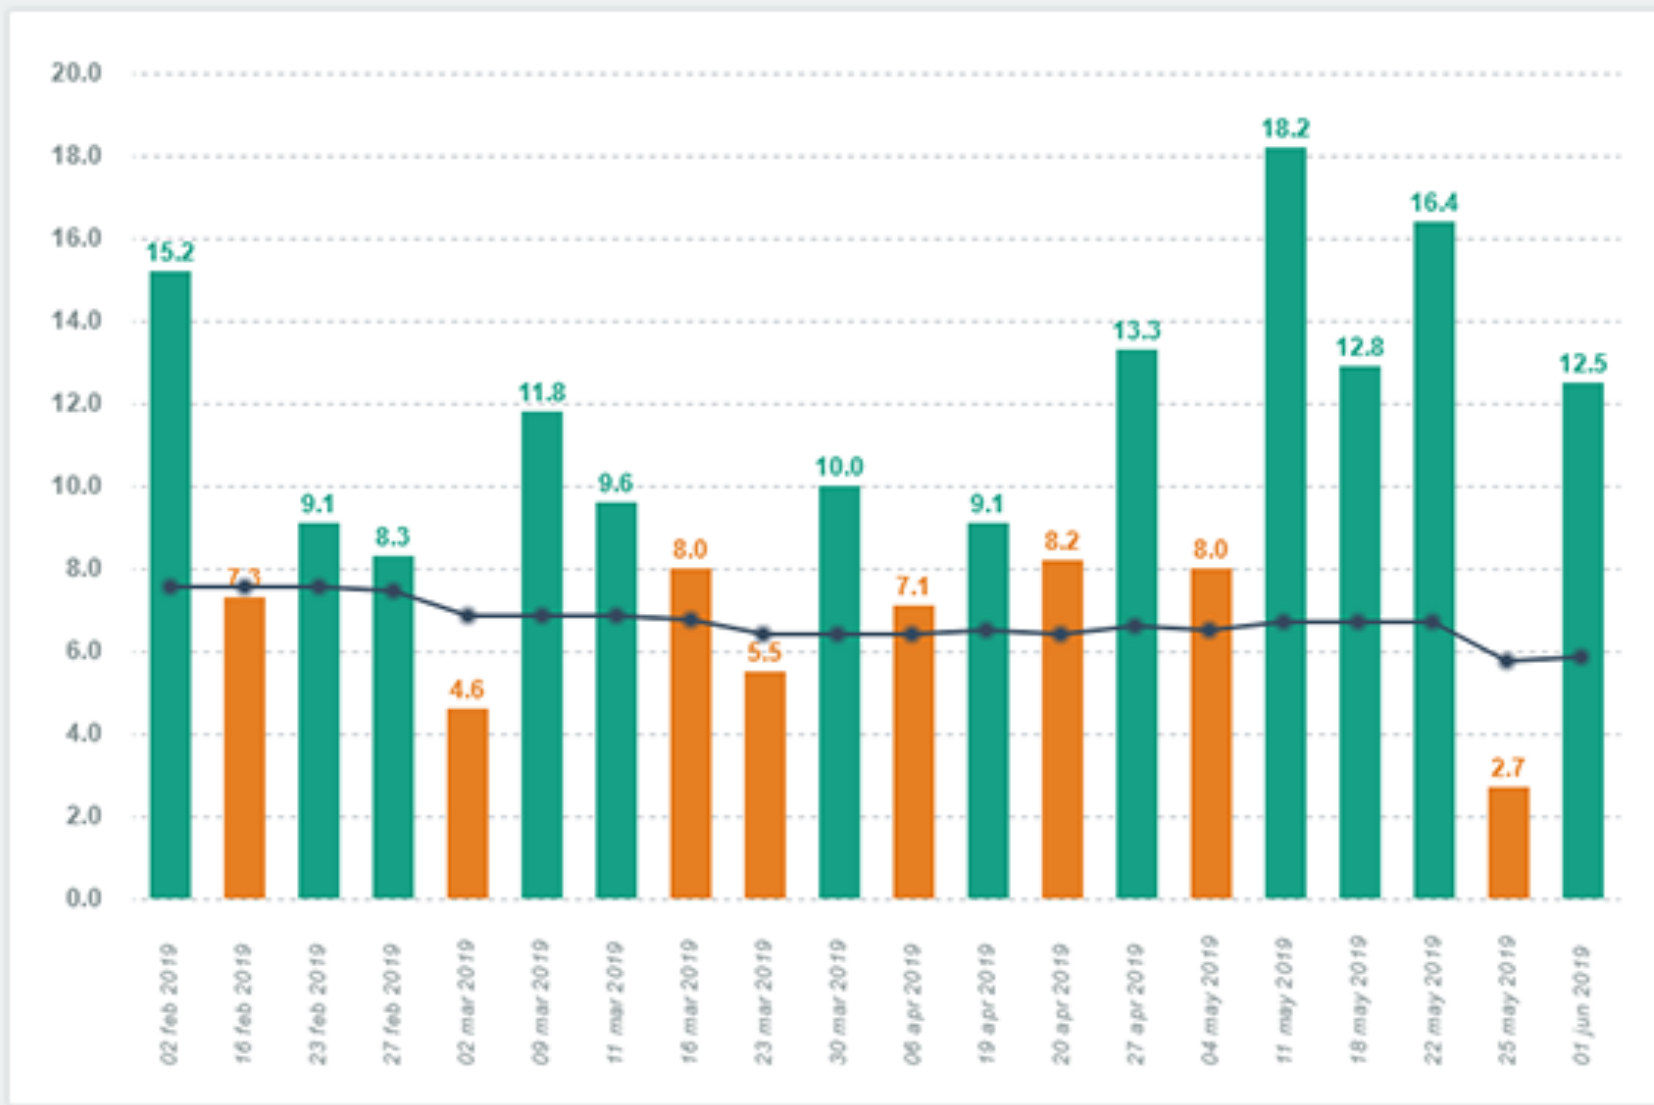

 **Scores**

Current HCP

5.9

Best 8 of last 20 scores...

47.2

8

Highlight scores used for calculation

[Hide calculation method](#) 

Date	Course Rating	Slope	Par	Course HCP	Adjusted Gross.	HCP Score	New HCP
02 feb 2019	70	119	72	8	86	15.2	7.6
16 feb 2019	71	124	72	8	79	7.3	7.6
23 feb 2019	72	124	72	8	82	9.1	7.6
27 feb 2019	68	122	69	8	77	8.3	7.5
02 mar 2019	73	124	72	8	78	4.6	6.9
09 mar 2019	71	124	72	8	84	11.8	6.9
11 mar 2019	72	130	72	8	83	9.6	6.9
16 mar 2019	72	127	72	8	81	8.0	6.8
23 mar 2019	73	124	72	7	79	5.5	6.4
30 mar 2019	73	124	72	7	84	10.0	6.4
06 apr 2019	73	127	72	7	81	7.1	6.4
19 mar 2019	71	124	72	7	81	9.1	6.5