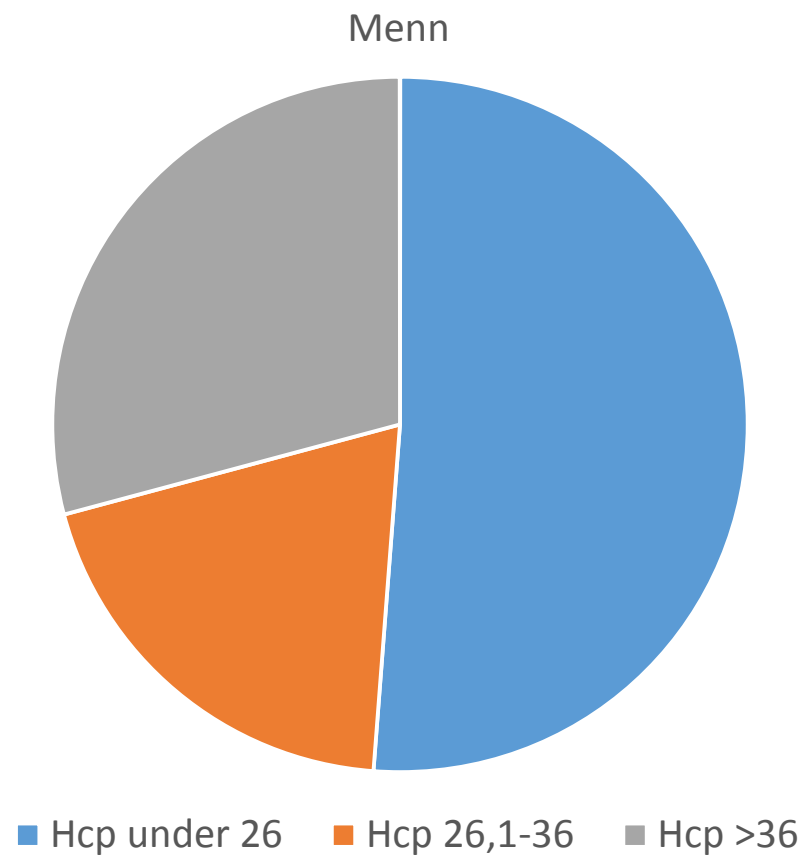

Ivaretakelse – Golfforum 2014

Ivaretagelse – NGFs virksomhetsplan

«Å ivareta nye medlemmer, uansett alder, så lenge at de både har kommet inn i det sosiale miljøet og kan ta grep om egen utvikling, er den aller viktigste og den mest krevende oppgaven for golfvirksomheten.»

Grønmo golfklubb

- 9-hullsbane i Oslo
- Rett over 1800 medlemmer og Norges 6. største klubb

Litt statistikk...

Litt statistikk...

Litt statistikk...

Ivaretakelse

- Hva er motivasjonen til den enkelte?
 - Nye medlemmer med høyt hcp er ingen homogen gruppe
 - Mestringsfølelse
 - Godt sosialt miljø
- Fokus på:
 - Spillere som nettopp har fullført VTG kurs
 - Nye og eksisterende medlemmer med høyt hcp