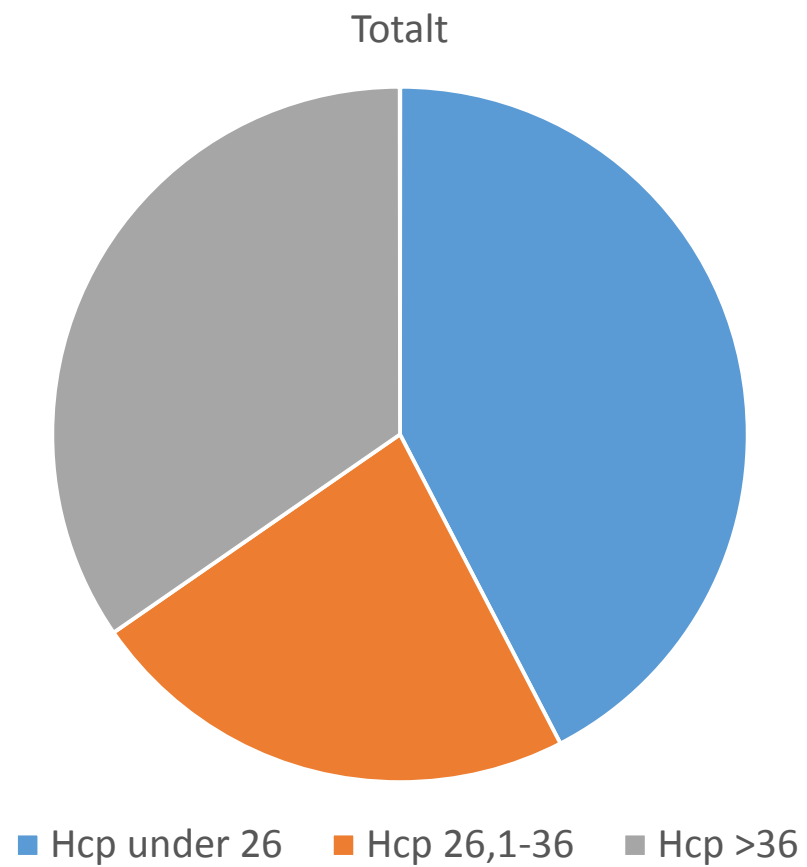

Ivaretakelse – Golfforum 2014

Ivaretagelse – NGFs virksomhetsplan

«Å ivareta nye medlemmer, uansett alder, så lenge at de både har kommet inn i det sosiale miljøet og kan ta grep om egen utvikling, er den aller viktigste og den mest krevende oppgaven for golfvirksomheten.»

Grønmo golfklubb

- 9-hullsbane i Oslo
- Rett over 1800 medlemmer og Norges 6. største klubb

Litt statistikk...

Litt statistikk...

Litt statistikk...

Ivaretakelse

- Hva er motivasjonen til den enkelte?
 - Nye medlemmer med høyt hcp er ingen homogen gruppe
 - Mestringsfølelse
 - Godt sosialt miljø
- Fokus på:
 - Spillere som nettopp har fullført VTG kurs
 - Nye og eksisterende medlemmer med høyt hcp