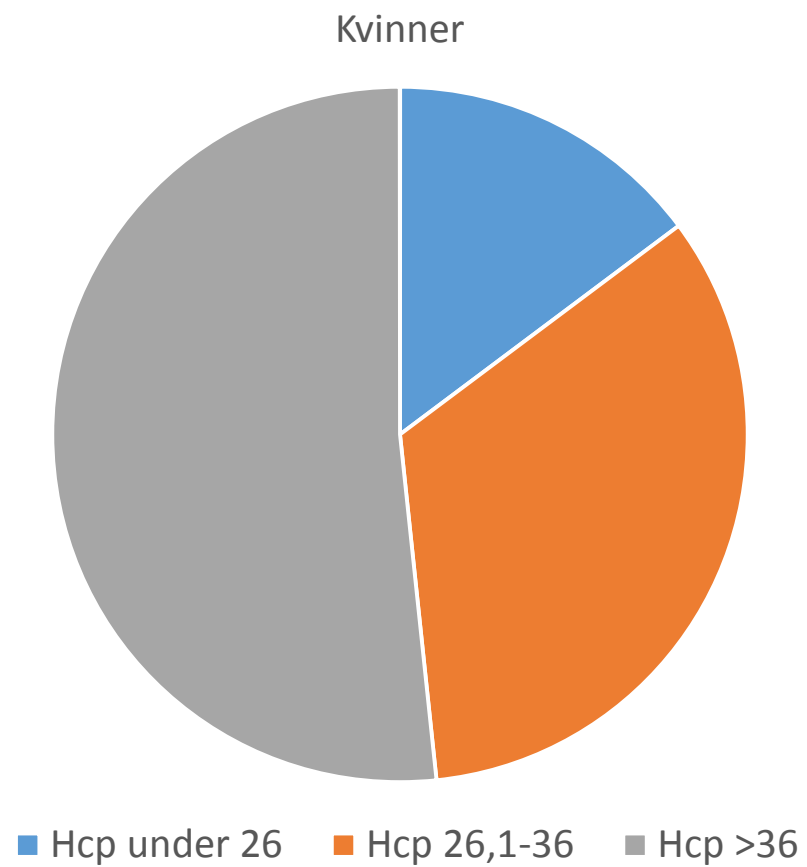

Grønmo golfklubb

- 9-hullsbane i Oslo
- Rett over 1800 medlemmer og Norges 6. største klubb

Litt statistikk...

Litt statistikk...

Litt statistikk...

Ivaretakelse

- Hva er motivasjonen til den enkelte?
 - Nye medlemmer med høyt hcp er ingen homogen gruppe
 - Mestringsfølelse
 - Godt sosialt miljø
- Fokus på:
 - Spillere som nettopp har fullført VTG kurs
 - Nye og eksisterende medlemmer med høyt hcp