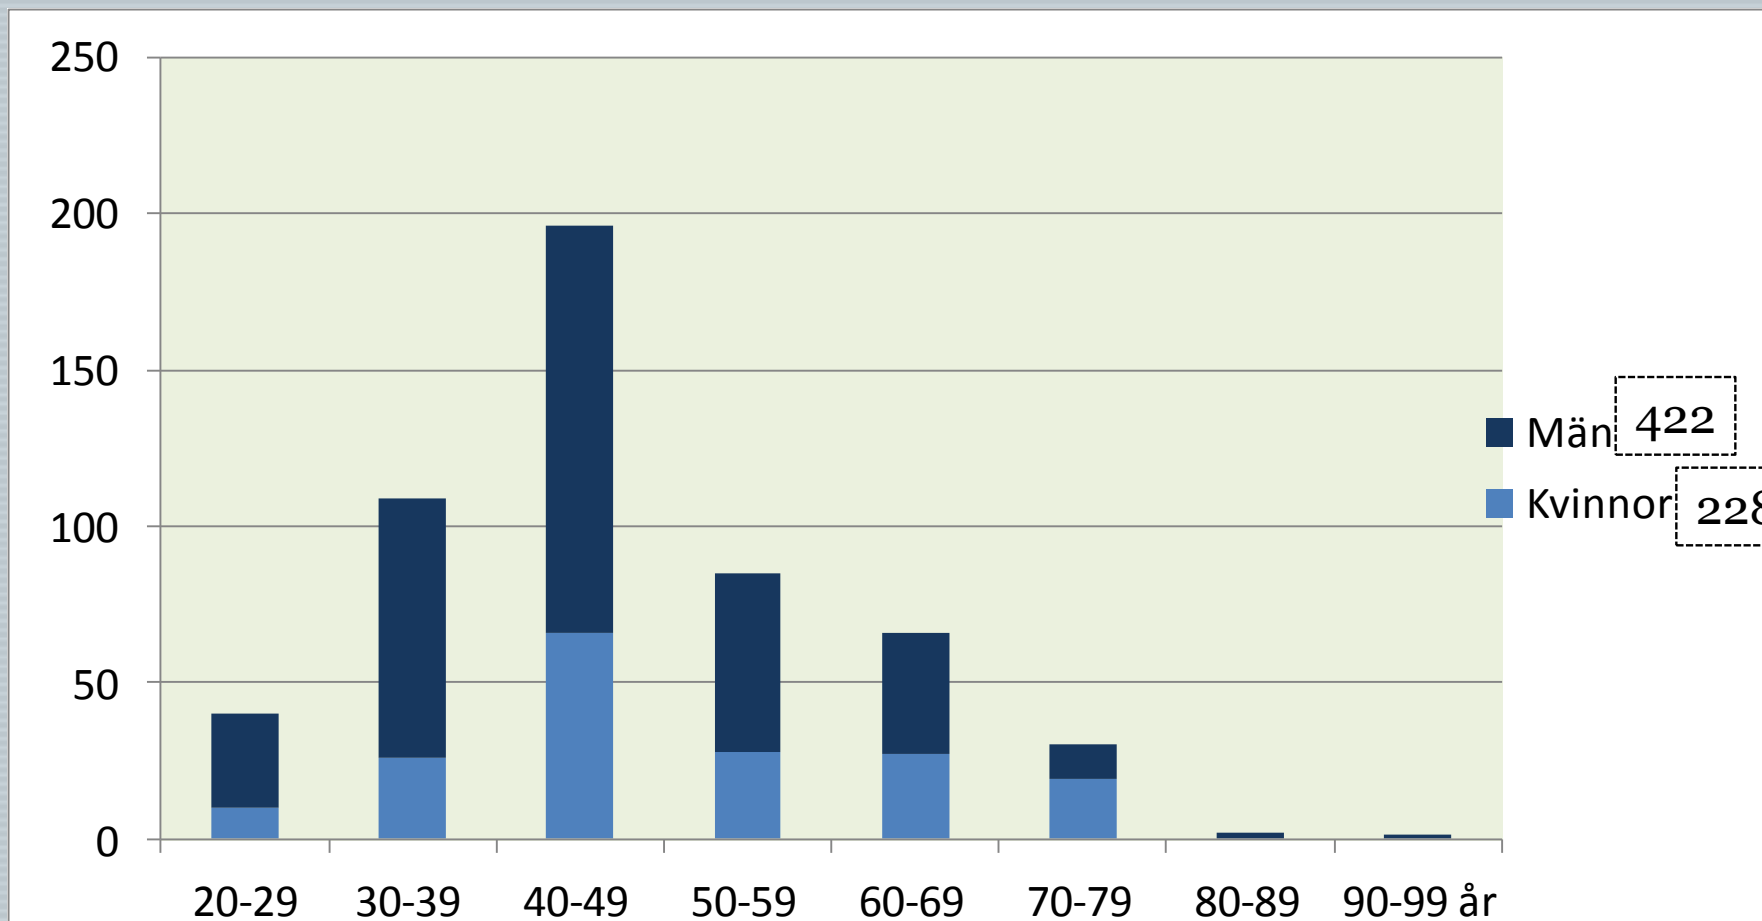

Åldersfördelning Punktmedlemmar

35% kvinnor