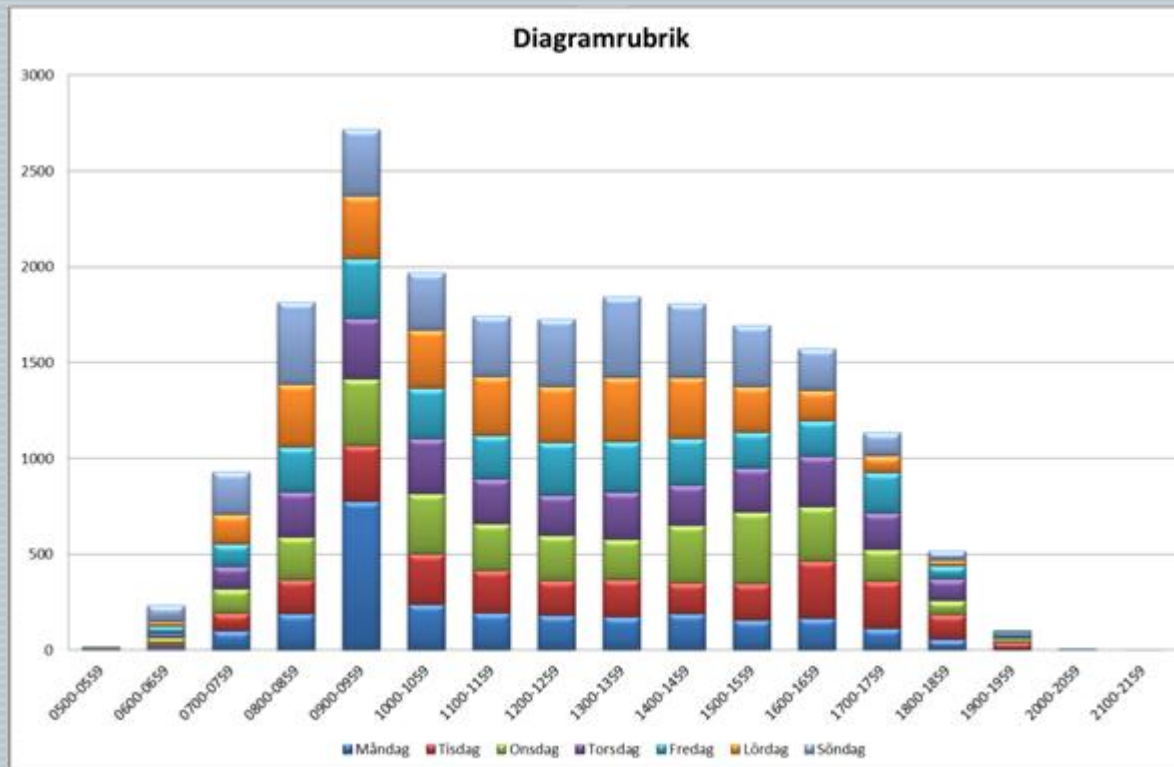

# ”Alla” i samma rum

# Analys antal spelade ronder 2012

- 790 medlemmar har spelat 5 ronder ELLER MER
- 210 har spelat 4 ronder eller färre
- 275 medlemmar är obokade
- 150 MEDLEMMAR GRÄPPÅS LILLA (bollränna)
- 80 MEDLEMMAR ÄR PASSIVA
- Totalt = 1505st

# Hemläxa- Beläggningsstatistik