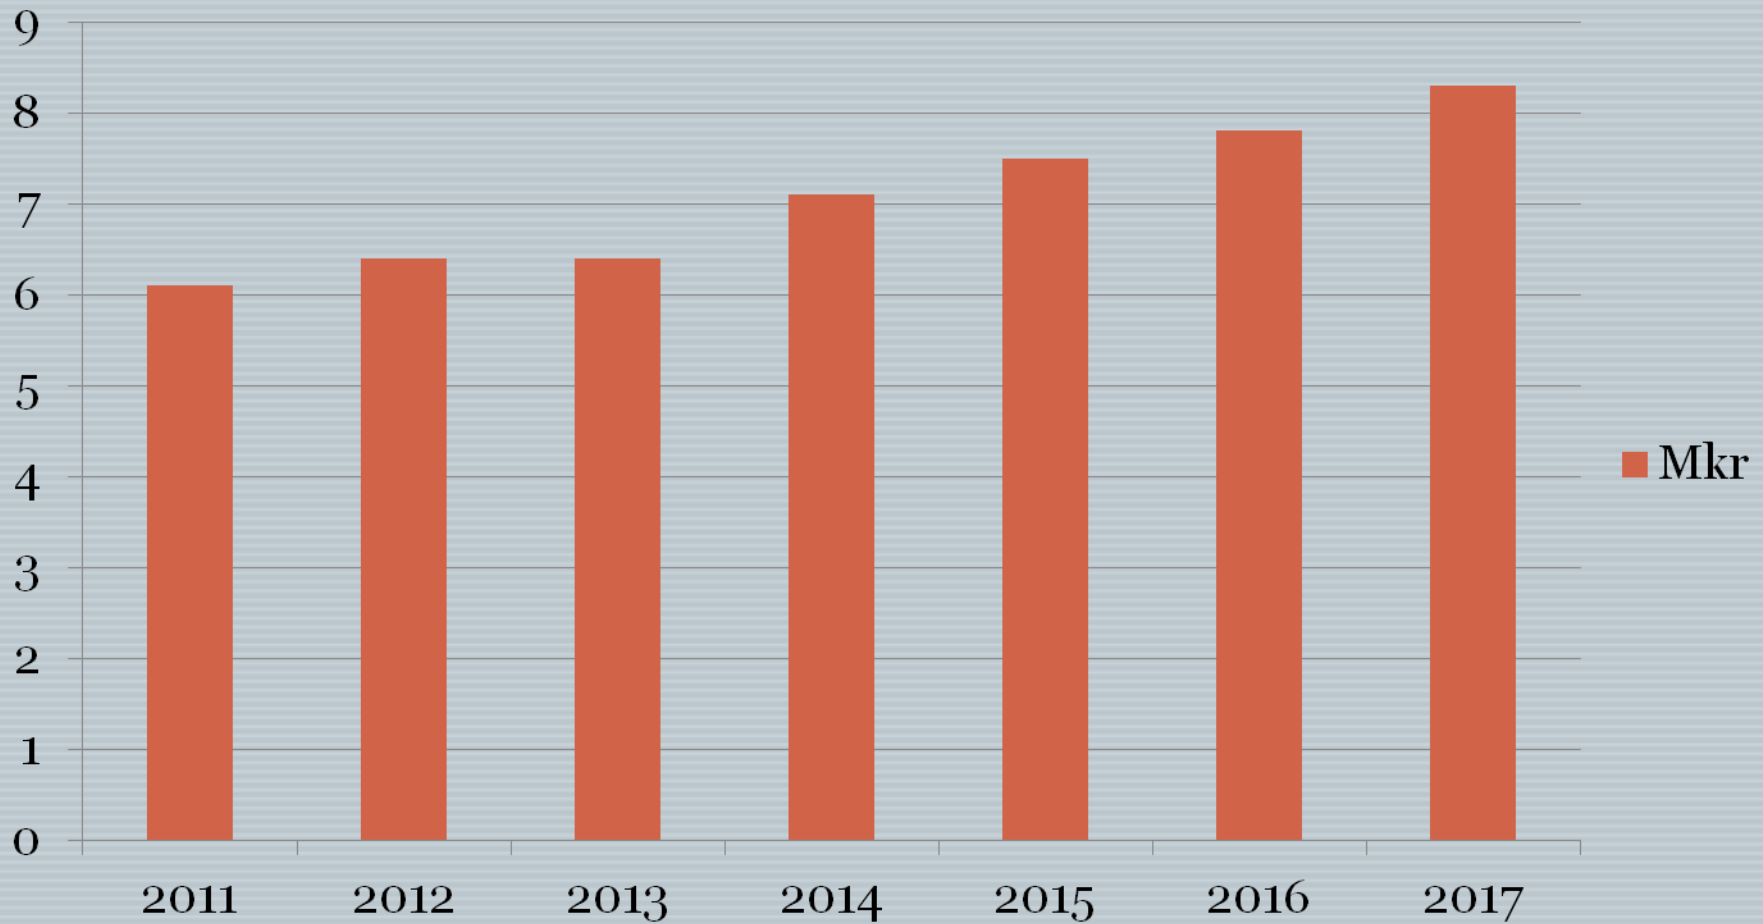

Medlemsintäkter