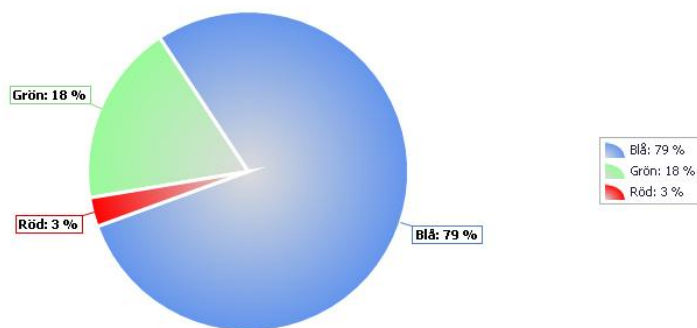

## Fördelning - Flexipunktmedlemmar

Totala antalet medlemmar: 649

# Medlemsstatistik

Fördelning - Flexipunktmedlemmar

Totala antalet medlemmar: 649

2017	Jan	Feb	Mars	April	Maj	Juni	Juli	Aug	Sept	Okt	Nov	Dec
Premium medlem	774	777	779	779	779	780	782	789	791	794		
Vardagsmedlem	215	214	210	211	211	211	212	212	212	210		
Gräppås Lilla medlem	124	121	120	120	120	119	120	116	115	115		
Studerade	9	9	10	9	9	10	11	11	11	12		
Junior 0-12 år	105	94	94	98	105	119	132	141	143	158		
Junior 13-21 år	209	198	202	204	204	186	193	202	204	204		
Punktmedlem Small	469	472	478	449	460	480	495	507	515	515		
Punktmedlem Medium	99	100	103	130	130	116	123	121	120	116		
Punktmedlem Large	14	17	18	21	21	22	22	21	20	19		
Passiv pga sjukdom	13	17	19	19	19	19	19	19	19	19		
<b>Total:</b>	<b>2031</b>	<b>2019</b>	<b>2033</b>	<b>2040</b>	<b>2058</b>	<b>2062</b>	<b>2109</b>	<b>2139</b>	<b>2150</b>	<b>2162</b>	<b>0</b>	<b>0</b>