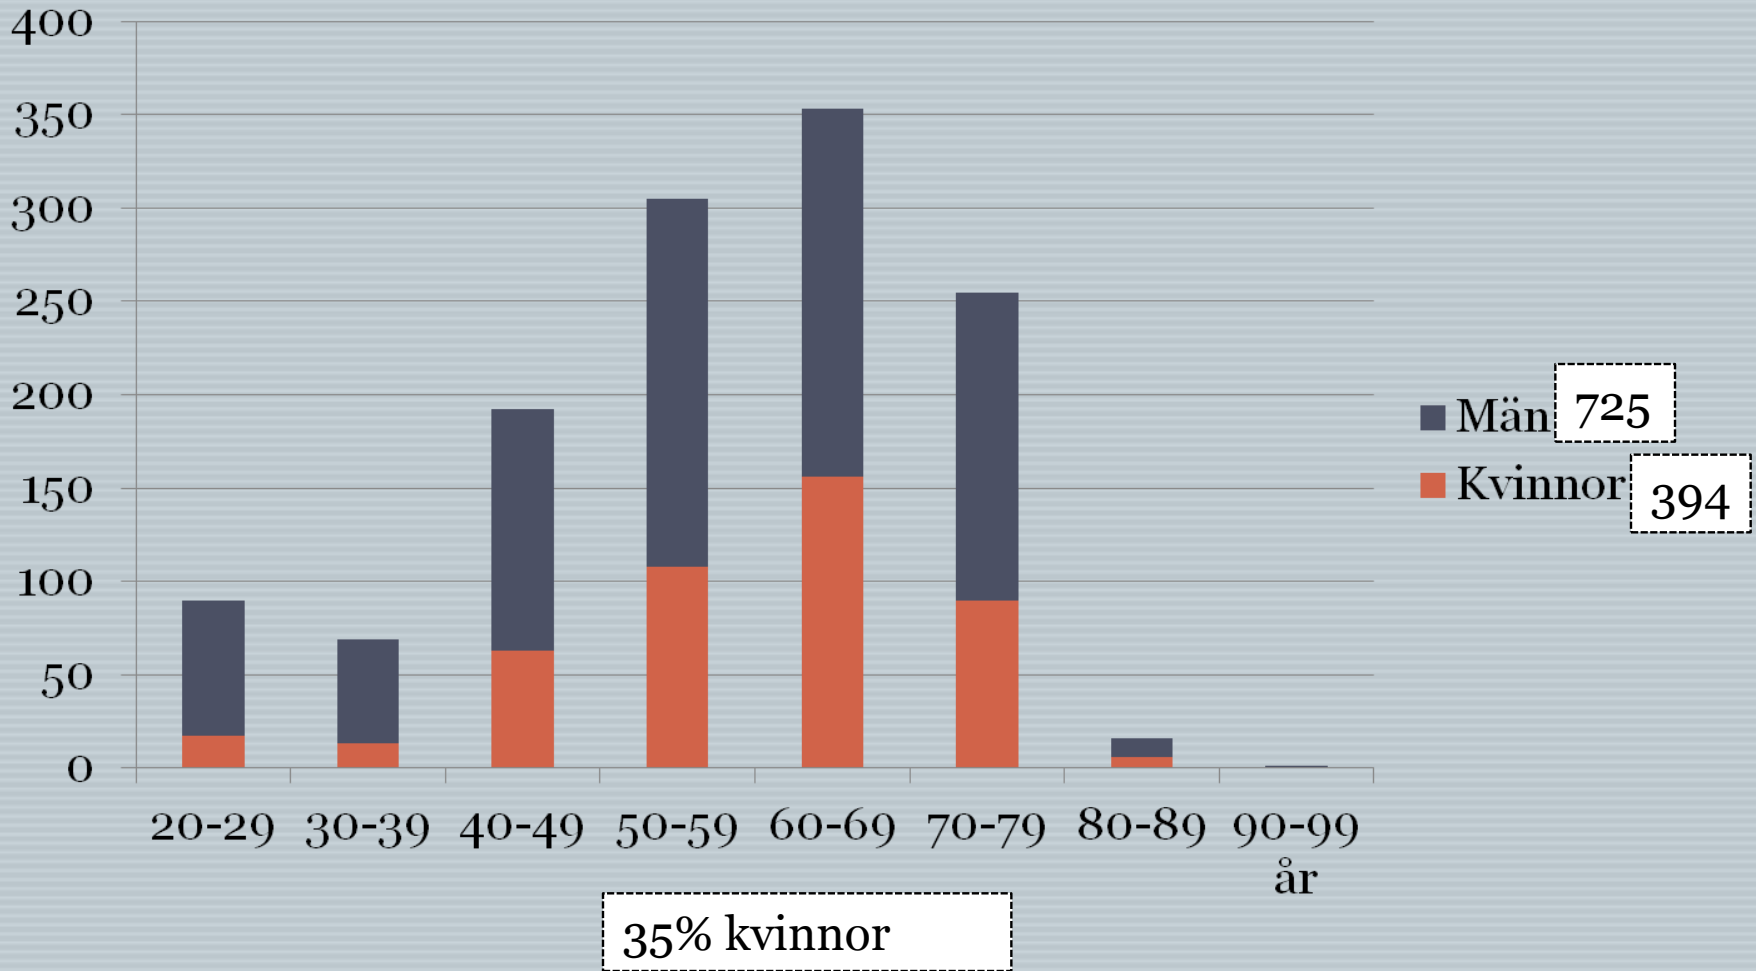

# Medlemsutveckling 2012-2017

2012	
Premium	870
Vardag	220
Gr Lilla	167
Junior	167
Studerande	18
Passiv	80
<b>Totalt:</b>	<b>1 505</b>

2014	
Premium	809
Vardag	211
Gr Lilla	96
Junior	262
Studerande	17
Passiv	17
Small	386
Medium	118
Large	25
<b>Totalt:</b>	<b>1 941</b>

# Åldersfördelning seniorer: Premium, Vardag, Gräppås Lilla

# Åldersfördelning Punktmedlemmar

35% kvinnor